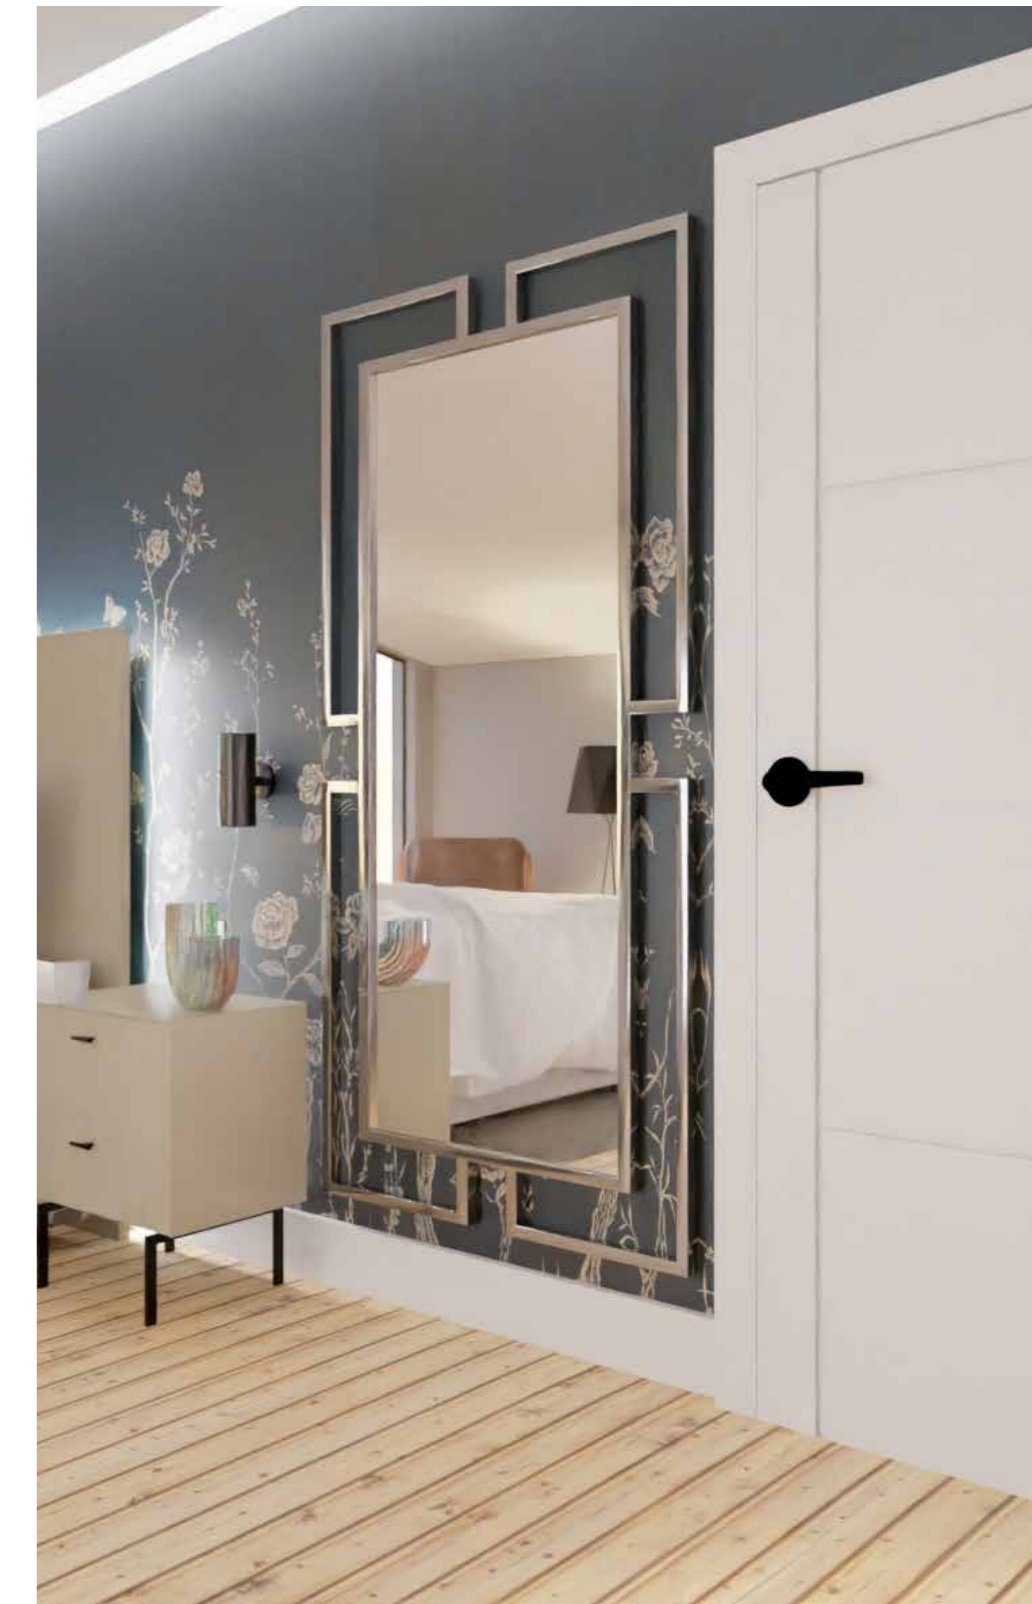

Ref: 10772
90 ↔ 180 † 2 † 2 cm
343 PUNTOS

Se pueden colgar tanto en horizontal como en vertical
You can hang the mirror both horizontally and vertically