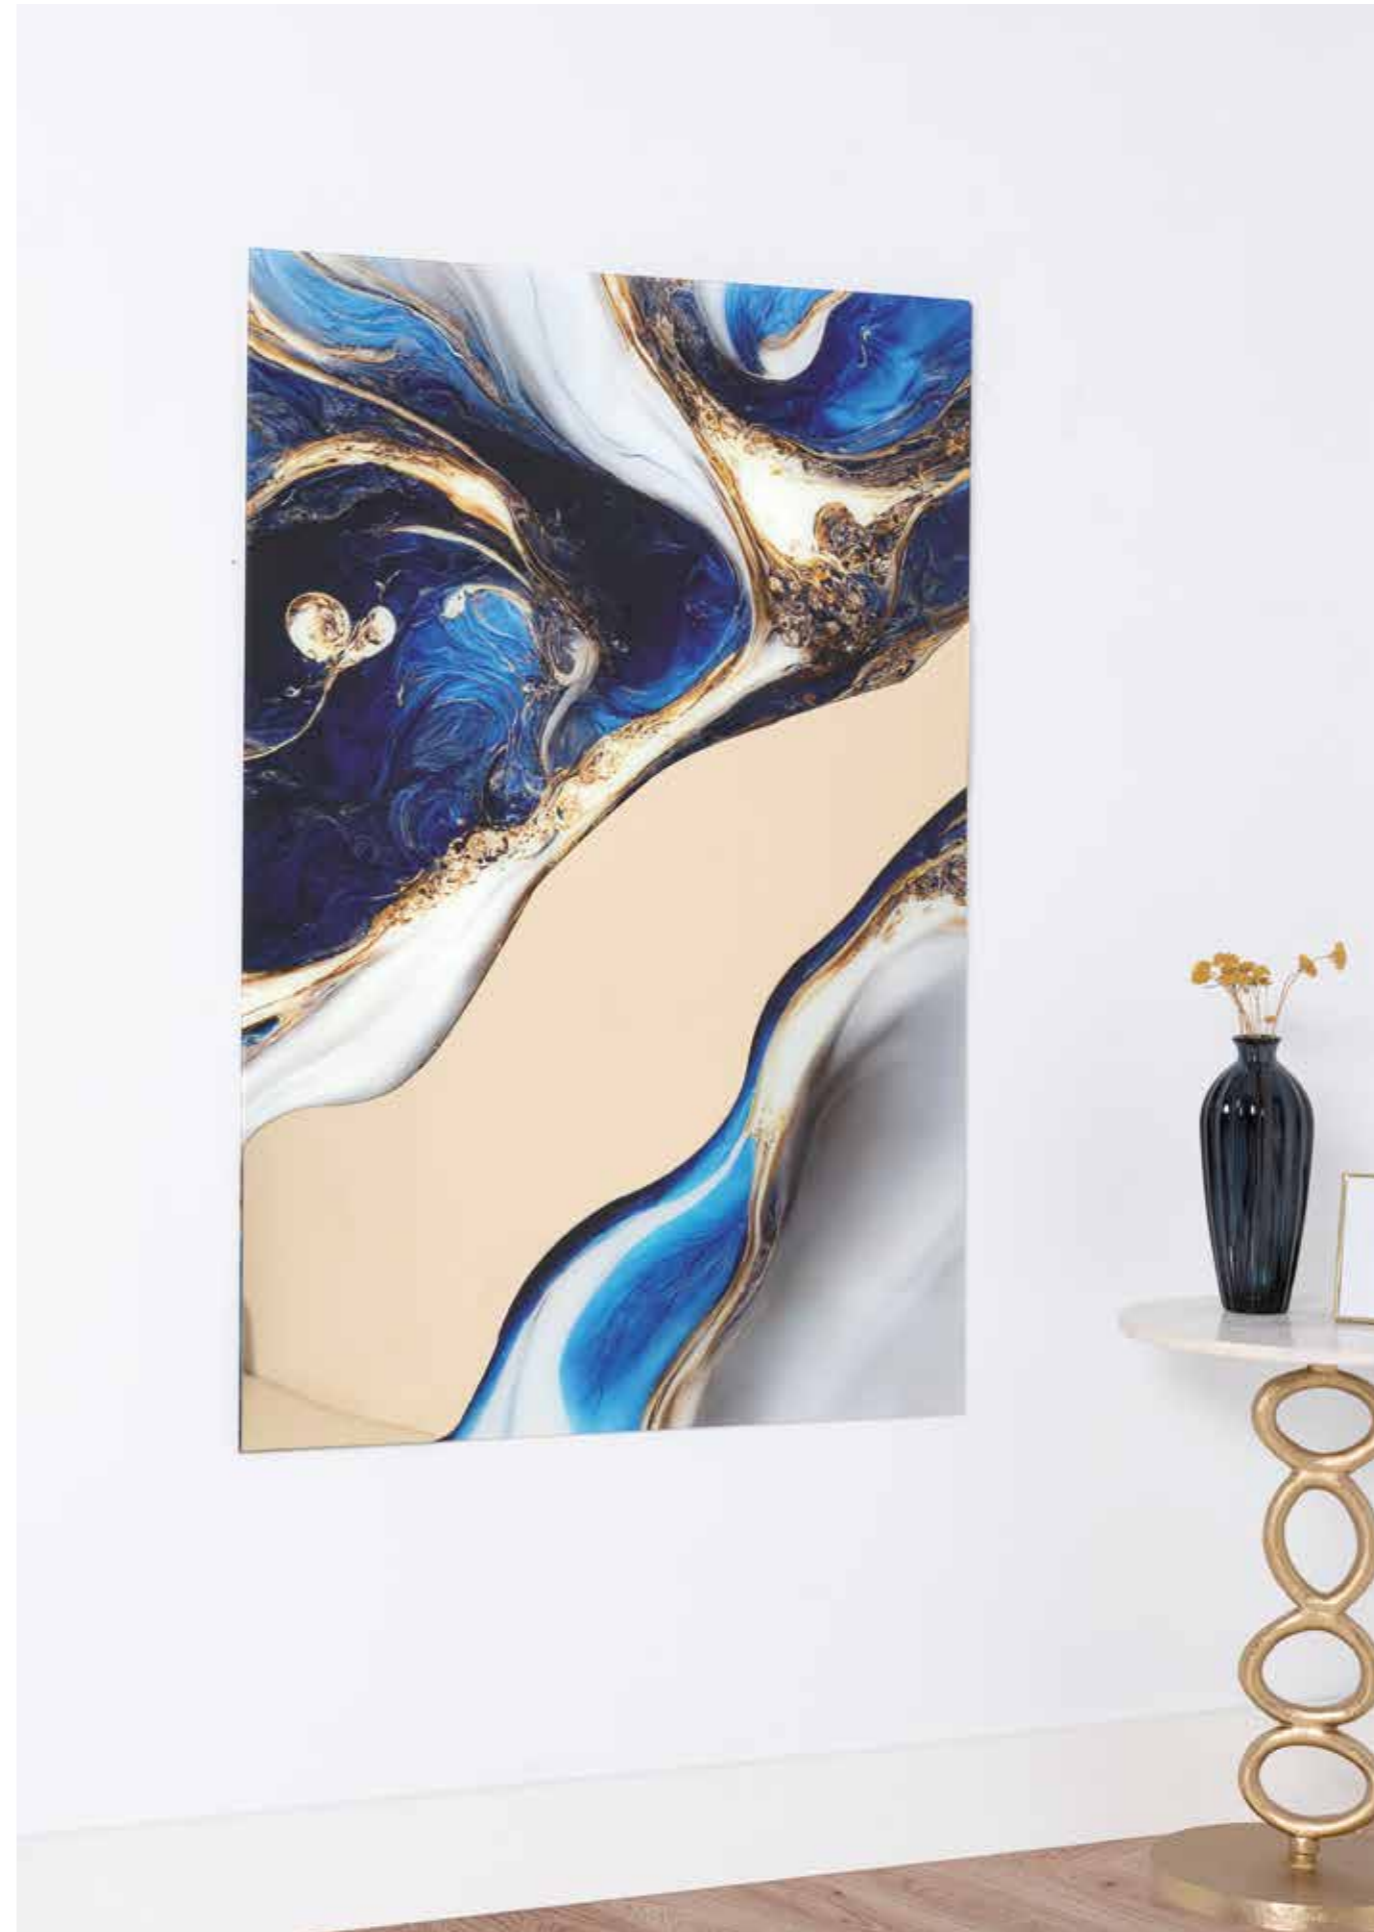

Ref. 19001
80 ↔ 120cm †
365 PUNTOS

Ref. 19005
80 ↔ 120cm †
280 PUNTOS