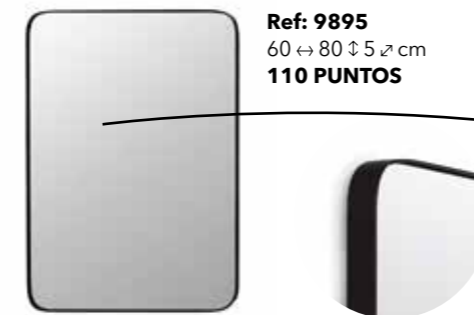

Ref: 9892  
50 ⇄ 60 ⇄ 5 cm  
78 PUNTOS

Ref: 9895  
60 ⇄ 80 ⇄ 5 cm  
110 PUNTOS

En dos tamaños  
Two sizes!

Se puede colgar en horizontal y en vertical  
You can hang this mirror vertically or horizontally