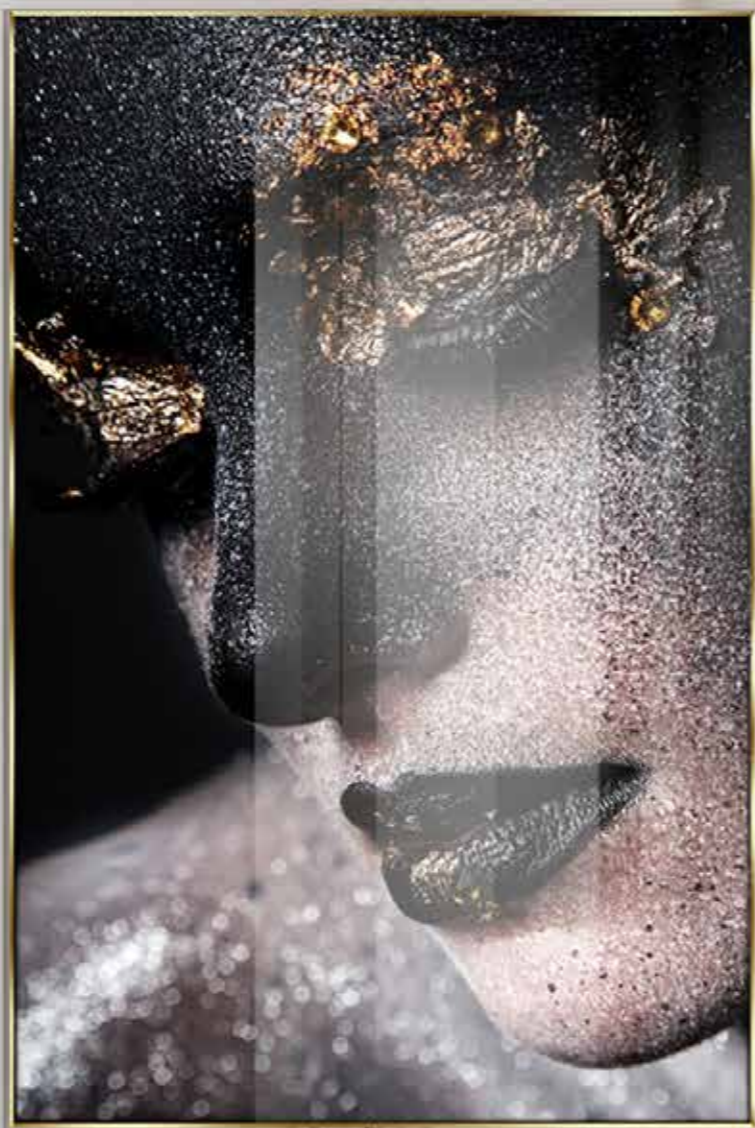

Ref. 11009
80 ↔ 120cm †
187,5 PUNTOS