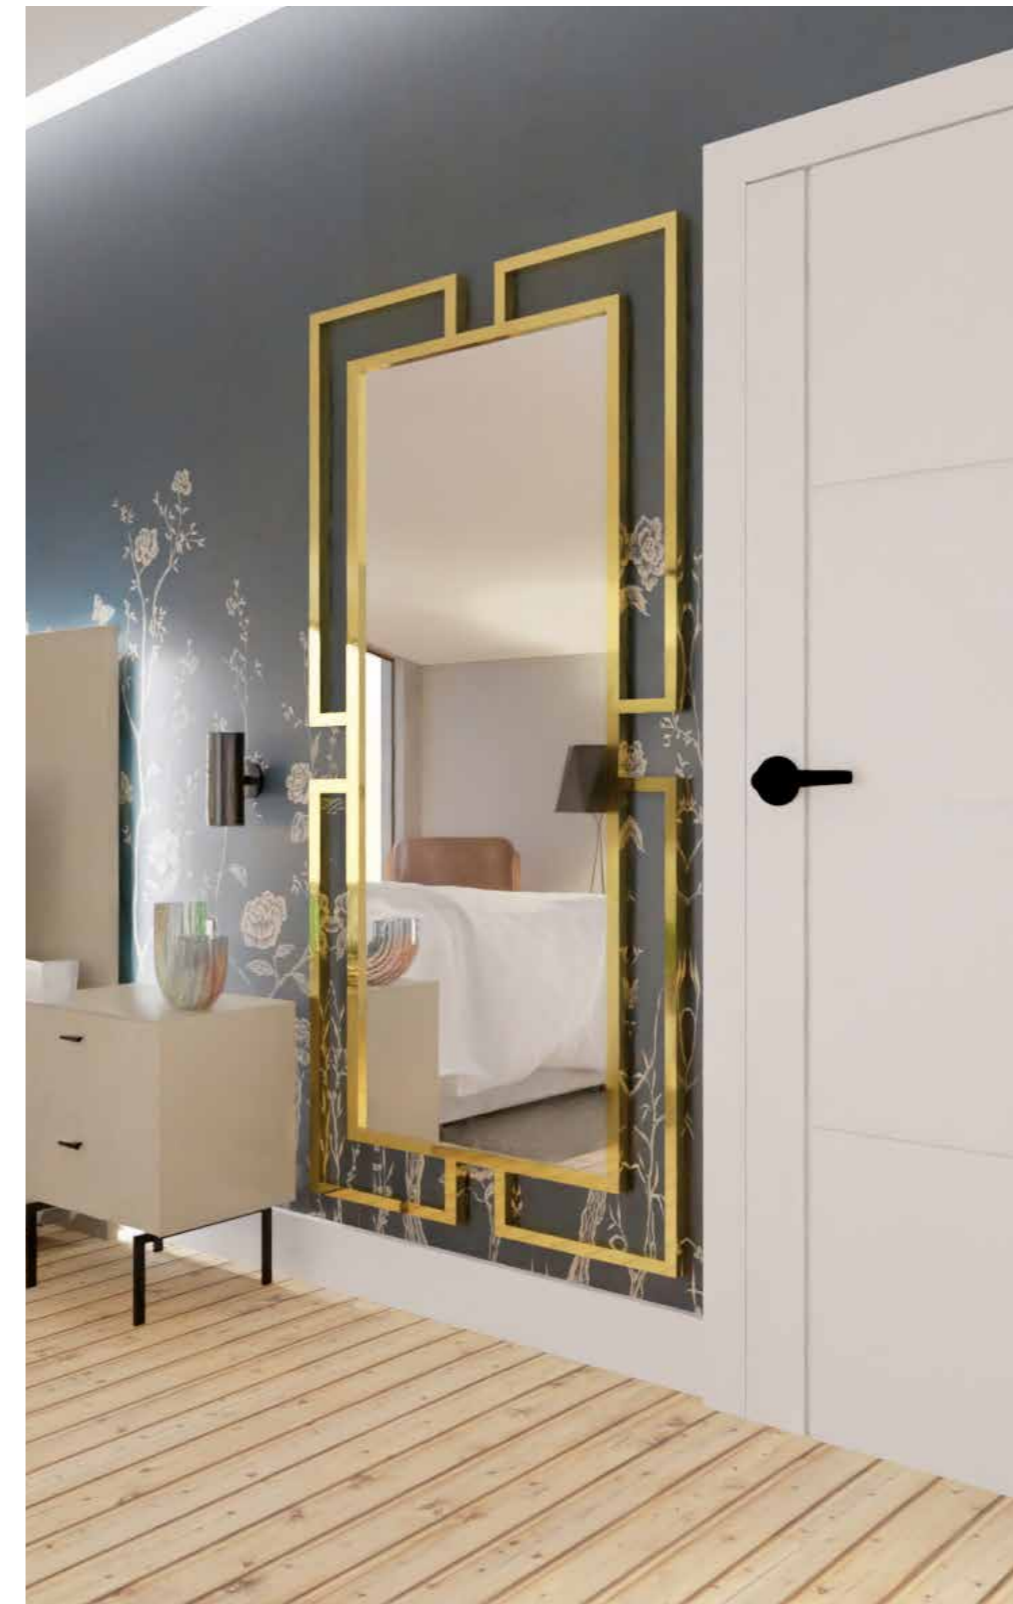

Ref: 10773
90 ↔ 180 † 2 † 2 cm
365 PUNTOS