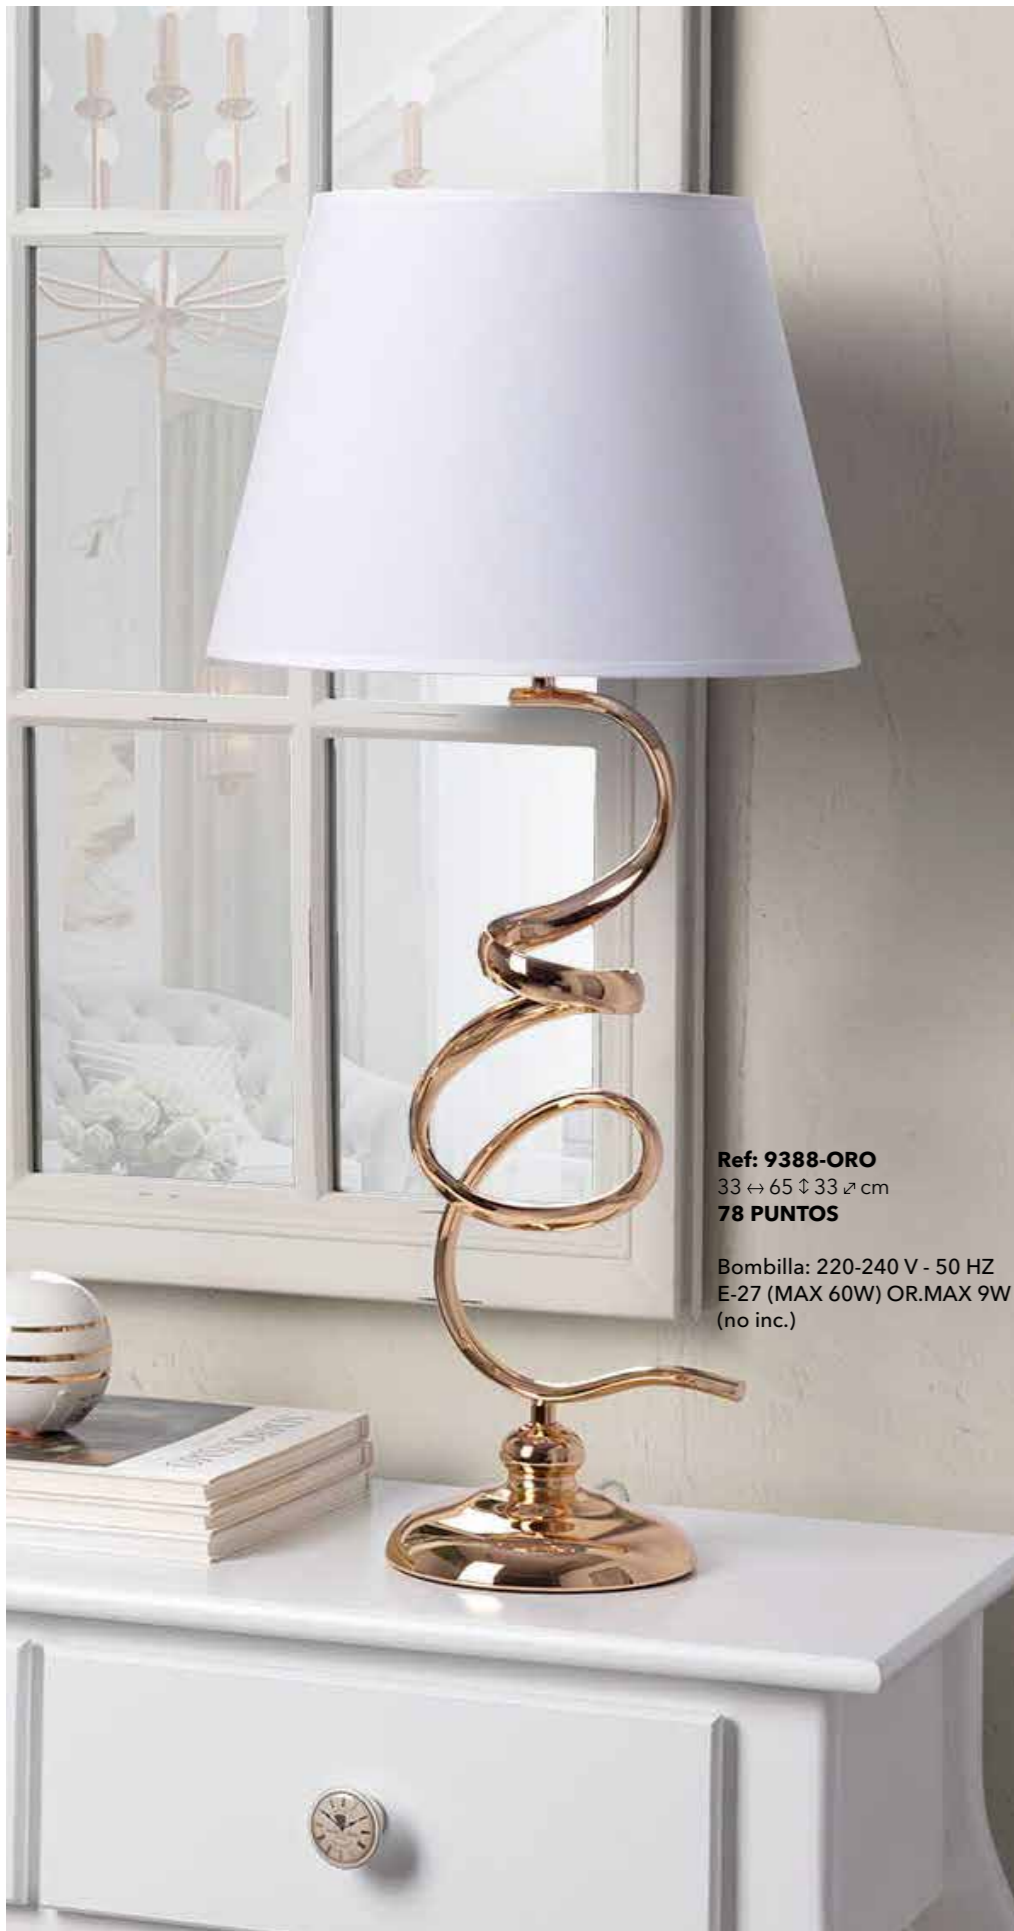

Ref: 9388-ORO
33 ↔ 65 ↑ 33 ↗ cm
78 PUNTOS
Bombilla: 220-240 V - 50 HZ
E-27 (MAX 60W) OR.MAX 9W
(no inc.)